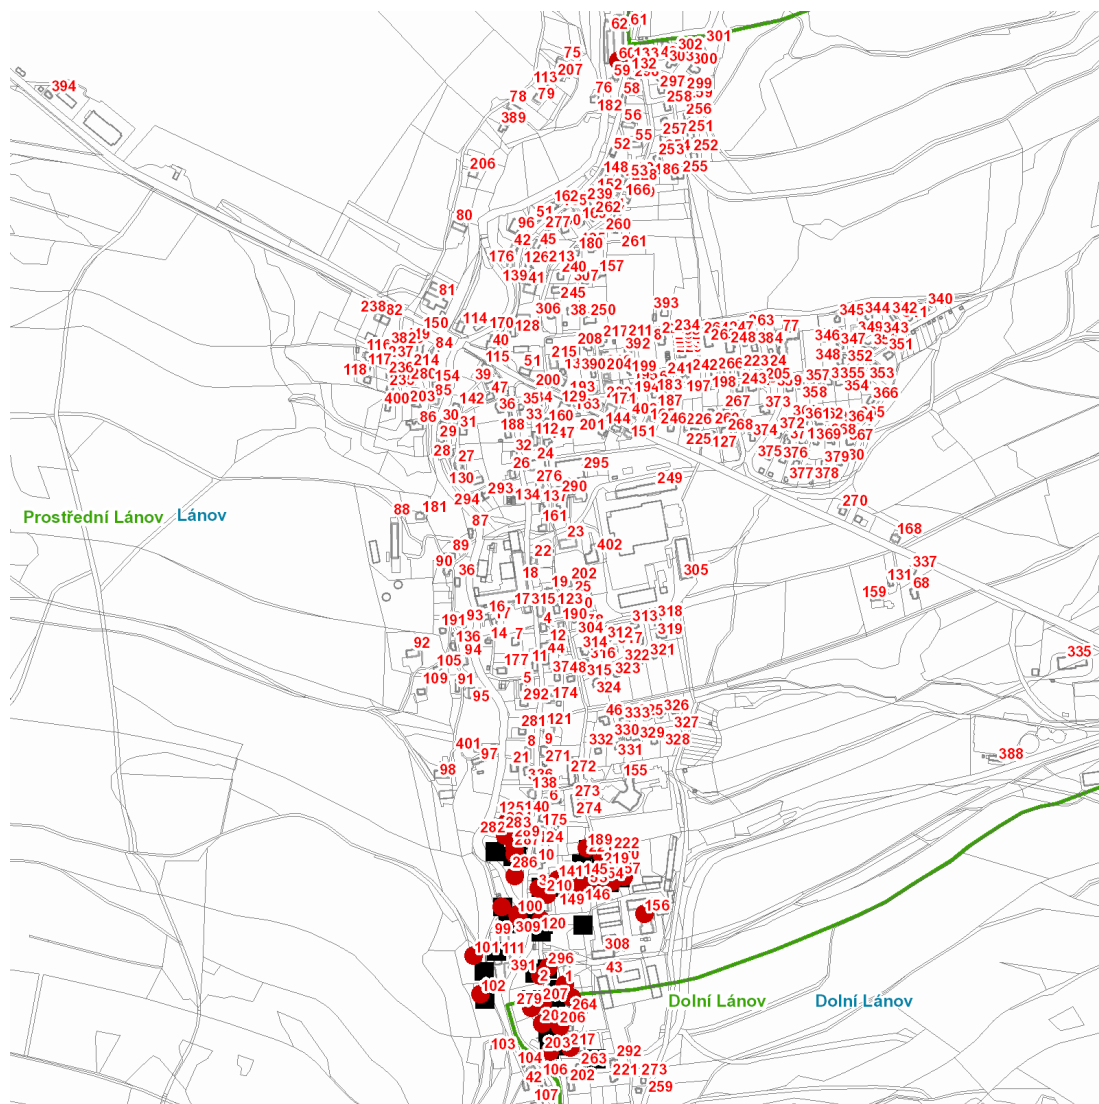

dne **15. 6. 2021** od **11:00** do **13:00** hodin

Plánovaná odstávka zahrnuje tyto lokality:**Dolní Lánov (okres Trutnov)**

č. p. 203, 205, 206, 207, 217, 264, 279

Lánov (okres Trutnov)

část obce **Prostřední Lánov**

č. p. 1, 2, 3, 53, 54, 57, 60, 100, 101, 102, 120, 141, 143, 145, 146, 149, 156, 189, 210, 219, 220, 221, 222,
282-289, 296, 309

kat. území **Prostřední Lánov** (kód **678911**): parcelní č. 24/1, 330

UPOZORNĚNÍ

dne 15. 6. 2021 od 11:00 do 13:00 hodin**Orientační mapový podklad odstávkou dotčených lokalit****VYSVĚTLIVKY**

- – adresy dotčené odstávkou elektřiny
- – místa připojení k elektrické síti dotčená odstávkou

INFORMACE ZASLÁNA

IDDS: fw2a6hs (OBEC DOLNÍ LÁŇOV)

IDDS: avja7em (Obec Láňov)